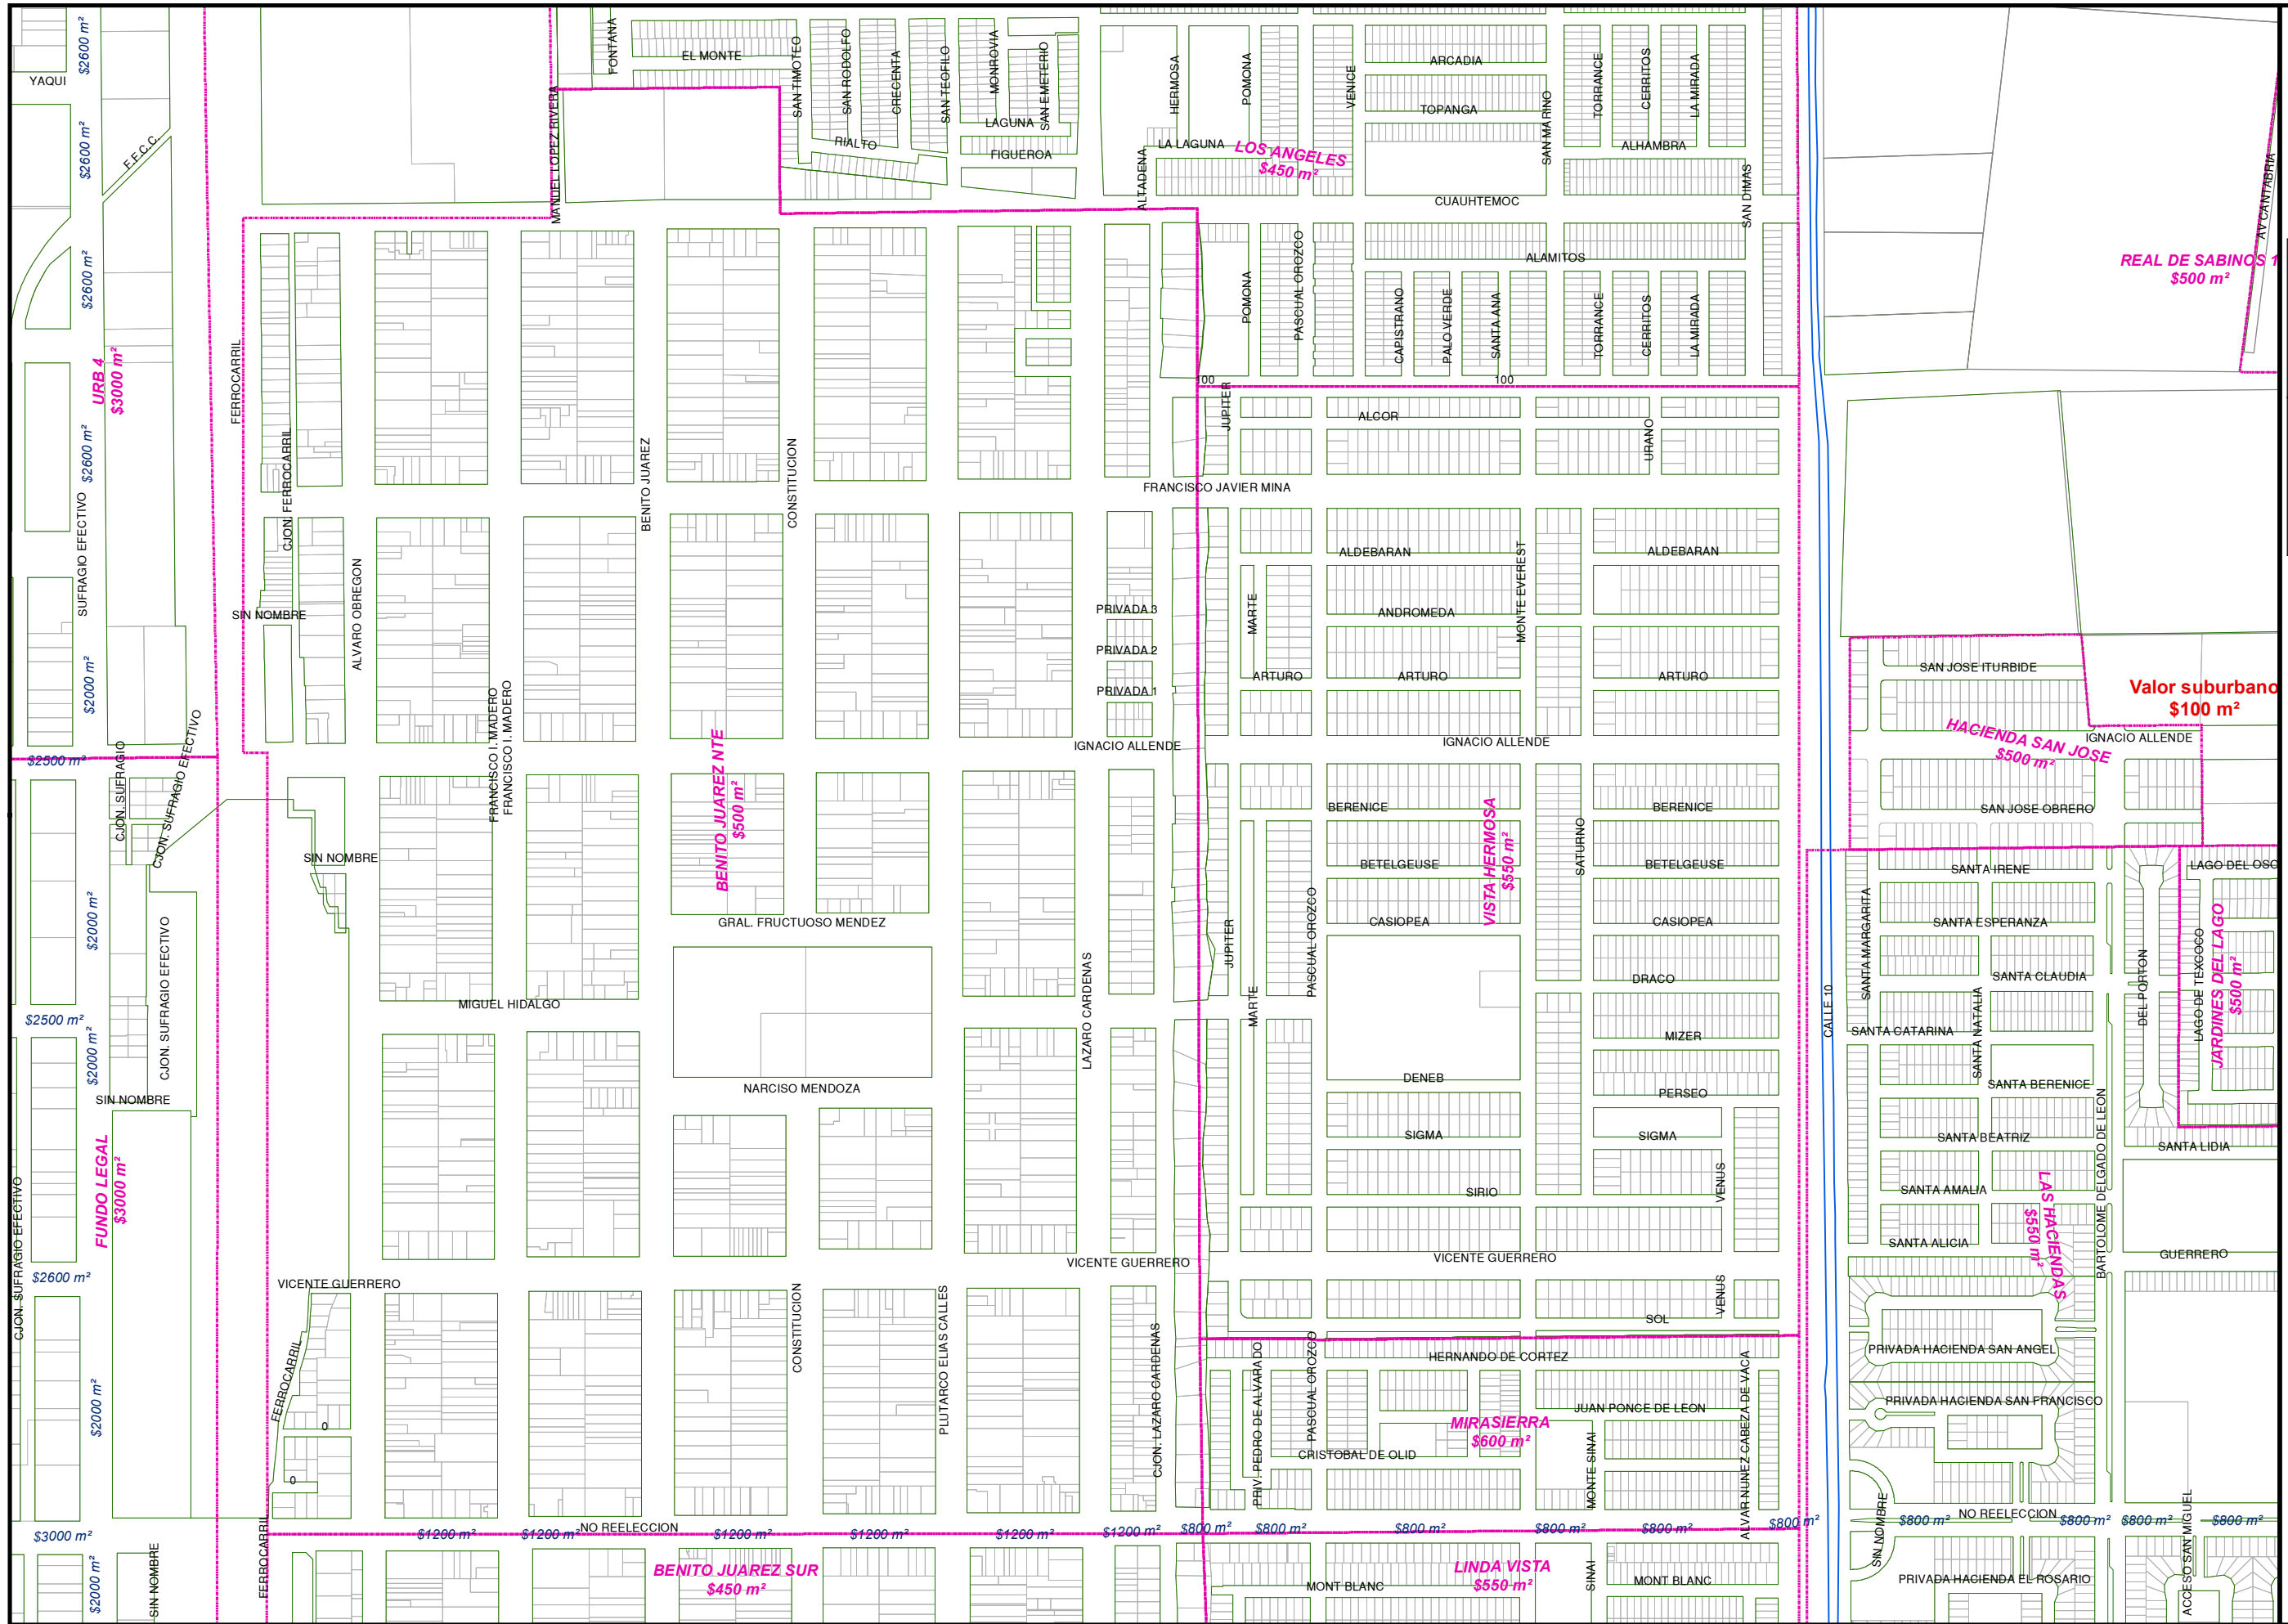

MAPA DE VALORES UNITARIOS DE SUELO AÑO 2015

POBLACION: CD. OREGON
 MUNICIPIO... CAJEME
 ESTADO..... SONORA
 ESCALA..... 1:5,500

HOJA 29 DE 62

H. AYUNTAMIENTO DE CAJEME

ACTA DE CABILDO NUM. 41
 ACUERDO DE CABILDO NUM. 215
 FECHA: 15 DE AGOSTO DEL 2014

FECHA:

DIPUTADO PRESIDENTE

DIPUTADO SECRETARIO

DIPUTADO SECRETARIO

REAL DE SABINOS
\$500 m²

Valor suburbano
\$100 m²

HAZIENDA SAN JOSE
\$500 m²

JARDINES DEL LAGO
\$500 m²

LAS HACIENDAS
\$550 m²

MIRASIERRA
\$600 m²

BENITO JUAREZ SUR
\$450 m²

LOS ANGELES
\$450 m²